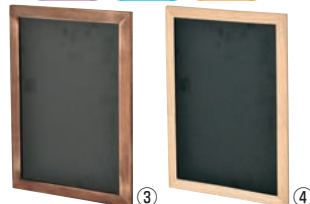

ご注文の際は、
ページ・番号・商品コードをご記入ください。

チョーク マーカー マグネット

ナチュラルPOPボード A5

	ページコード	商品コード	価格
① ブラウン	60583-1B	4-1960-0101	1541470 ¥850
② ナチュラル	60583-1N	4-1960-0201	1541480 ¥850

外寸:150×210
材質:木製
●両面タイプ

チョーク マーカー マグネット

ナチュラルPOPボード A4

	ページコード	商品コード	価格
③ ブラウン	60584-1B	4-1960-0301	1541490 ¥970
④ ナチュラル	60584-1N	4-1960-0401	1542500 ¥970

外寸:210×297
材質:木製
●両面タイプ

ナチュラルPOPボード専用スタンド

	ページコード	商品コード	価格
⑤ ブラウン	60345BRN	4-1960-0501	1542510 ¥450
⑥ ナチュラル	60345NAT	4-1960-0601	1542520 ¥400

外寸:150×90×H15
●片面に垂直用、もう片面に斜め用の溝があり、どちらにもご使用できます。
●①～④をご使用ください。

本日のランチやおすすめメニューに!

マーカー

⑦ デスクトップメニューボード

	ページコード	外寸	商品コード	価格
60615-01	4-1960-0701	265×70×H465	7689981	¥3,900
60615-02	4-1960-0702	350×70×H530	7689971	¥4,600

●木製ラッカー塗装
●取っ手付のため、お客様のテーブルへ素早く移動できます。

マジカルボード ⑧～⑩ チョーク マーカー

ボード用マーカーから鉛筆までいろいろ書いてサッと消せる不思議なボード

●装飾枠やバック柄が最初から印刷された全く新しいデザインボードです。
●濡れたタオルやウェットティッシュで簡単に消せます。

⑧ ブラック

	ページコード	外寸	商品コード	価格
4988 Mサイズ	4-1960-0801	360×470×20	7462310	¥4,600
4969 Lサイズ	4-1960-0802	470×630×20	7462300	¥6,800